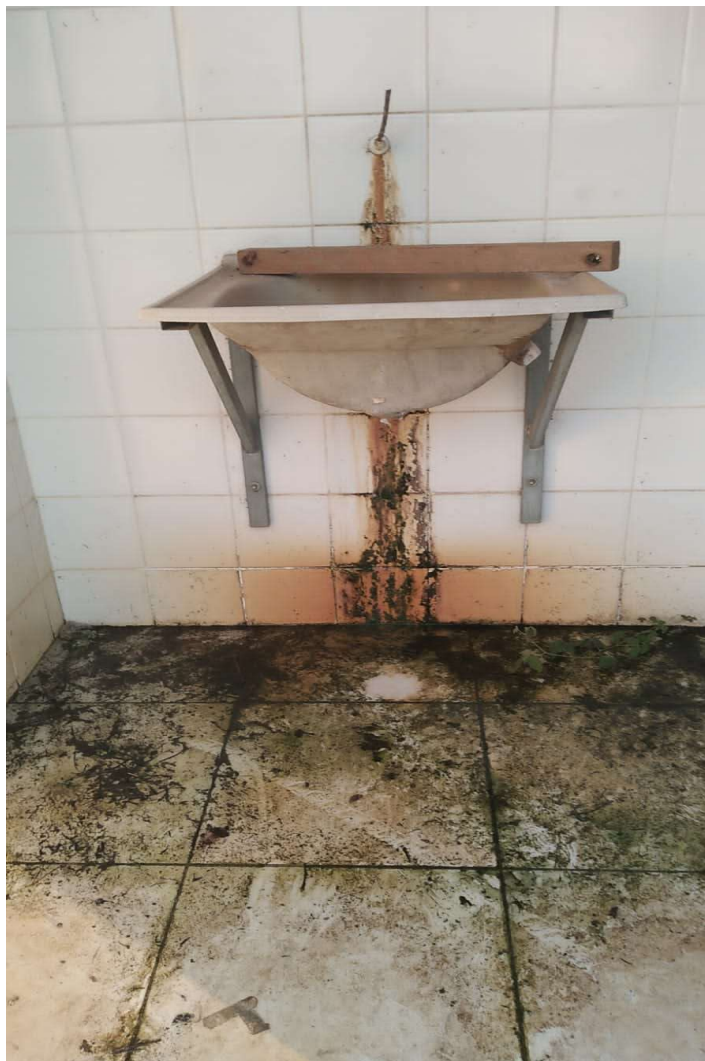

Local da melhoria: Arena Race, situado na Estrada do Quixadá.

Objeto da melhoria: Recuperação/Reforma da Arena Race, bem como instalação de bebedouros e banheiros.

Com o intuito de enriquecer a presente indicação, segue anexo relatório fotográfico.

Figura 1 – Pia do banheiro quebrada e suja.

Câmara Municipal de Rio Branco
Gabinete do Vereador Ismael Machado

Figura 2 – Pia com defeitos nas torneiras.

Câmara Municipal de Rio Branco
Gabinete do Vereador Ismael Machado

Figura 3 – Vaso sanitário em condições insalubres e quebrado.

Câmara Municipal de Rio Branco
Gabinete do Vereador Ismael Machado

Figura 4 – Padrão de luz exposto e sem proteção.

Câmara Municipal de Rio Branco
Gabinete do Vereador Ismael Machado

Figura 5 – Forro com grande abertura.

Câmara Municipal de Rio Branco
Gabinete do Vereador Ismael Machado

Figura 6 – Espaço sem manutenção.

Câmara Municipal de Rio Branco
Gabinete do Vereador Ismael Machado