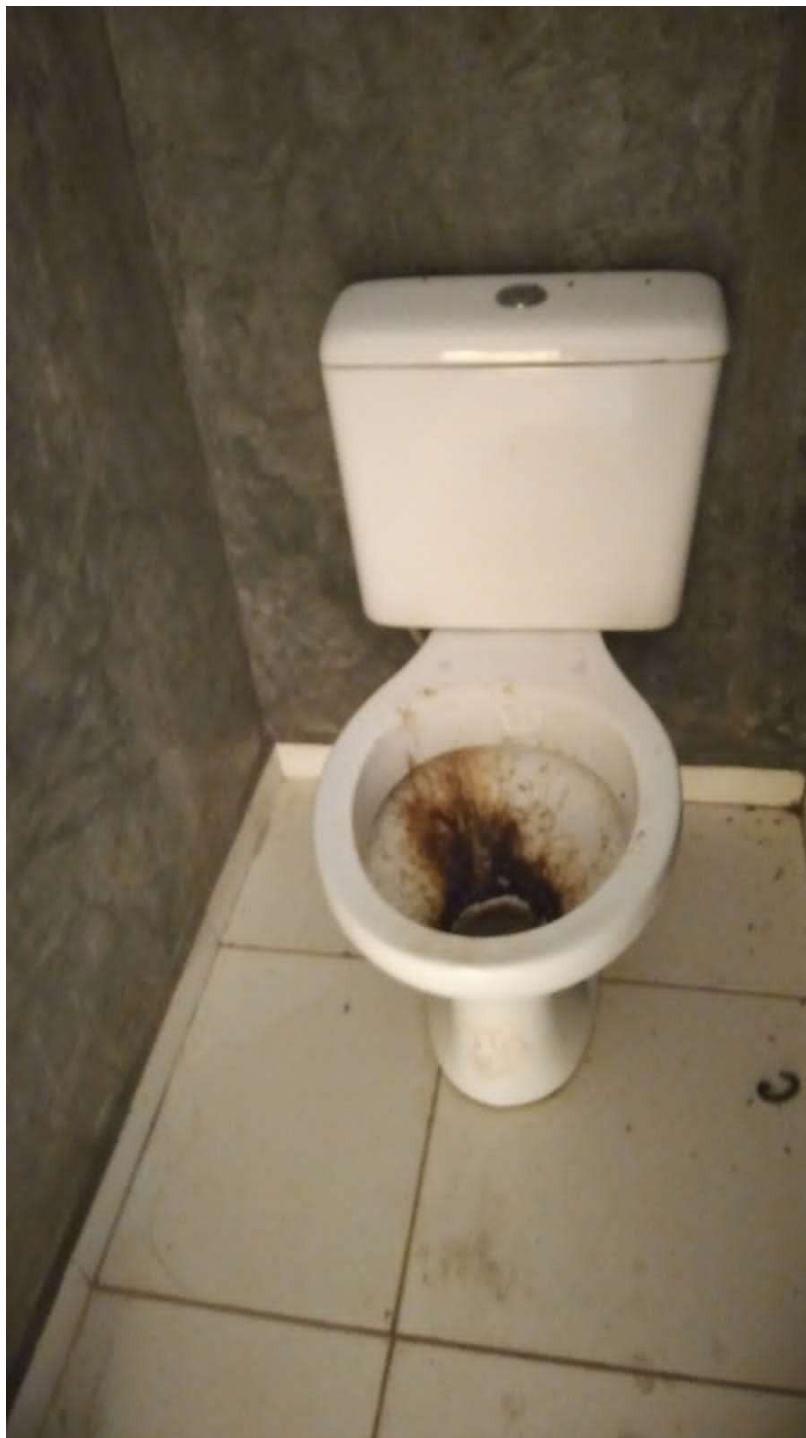

Figura 1 – Pia do banheiro quebrada e suja.

Câmara Municipal de Rio Branco
Gabinete do Vereador Ismael Machado

Figura 2 – Pia com defeitos nas torneiras.

Câmara Municipal de Rio Branco
Gabinete do Vereador Ismael Machado

Figura 3 – Vaso sanitário em condições insalubres e quebrado.

Câmara Municipal de Rio Branco
Gabinete do Vereador Ismael Machado

Figura 4 – Padrão de luz exposto e sem proteção.

Câmara Municipal de Rio Branco
Gabinete do Vereador Ismael Machado

Figura 5 – Forro com grande abertura.

Câmara Municipal de Rio Branco
Gabinete do Vereador Ismael Machado

Figura 6 – Espaço sem manutenção.

Câmara Municipal de Rio Branco
Gabinete do Vereador Ismael Machado