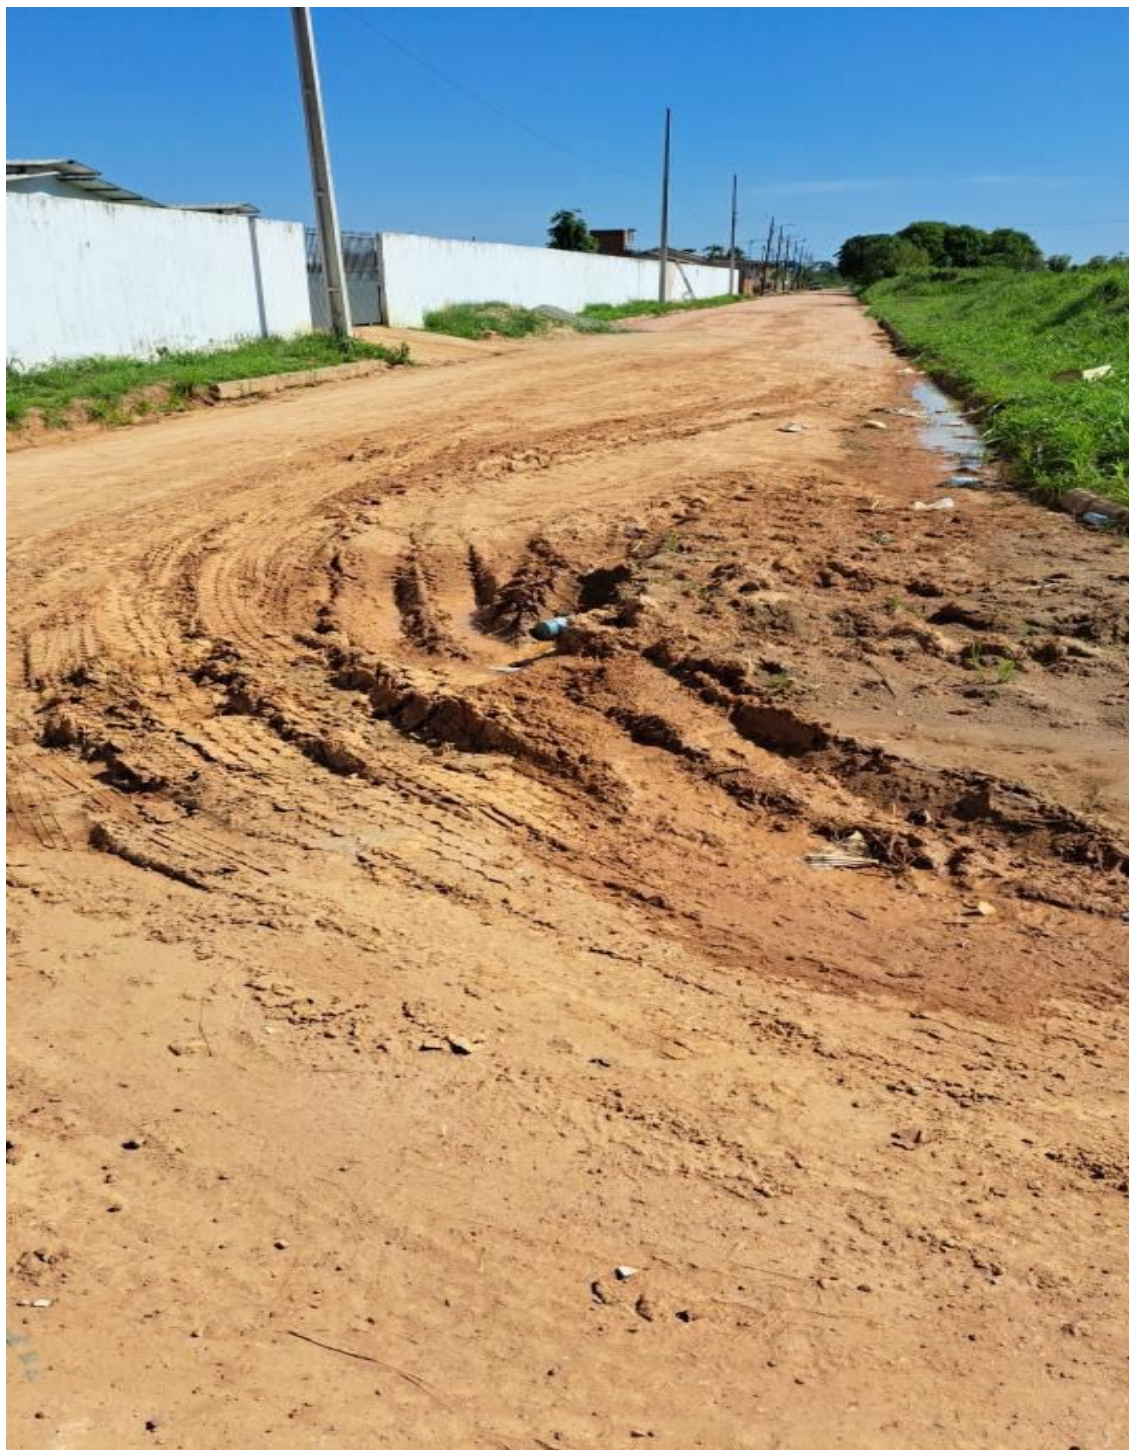

ESTADO DO ACRE
CÂMARA MUNICIPAL DE RIO BRANCO
VEREADOR ADAILTON CRUZ - PSB

ADAILTON CRUZ
Vereador